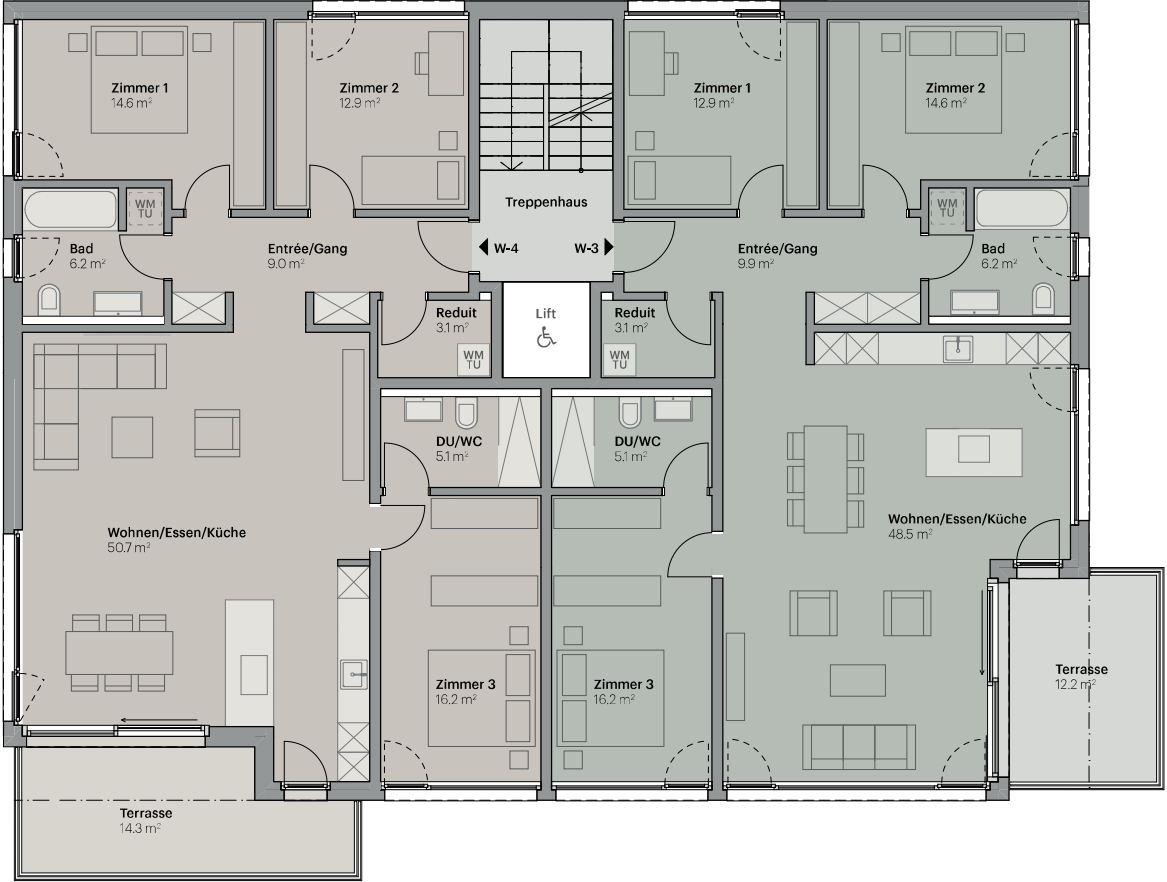

Obergeschoss "Variante Masterbedroom"

Wohnung W-4
4.5-Zimmer | Wohnfläche 117.8 m²
Terrasse 14.3 m² | Keller 7.7 m²

Wohnung W-3
4.5-Zimmer | Wohnfläche 116.5 m²
Terrasse 12.2 m² | Keller 7.7 m²