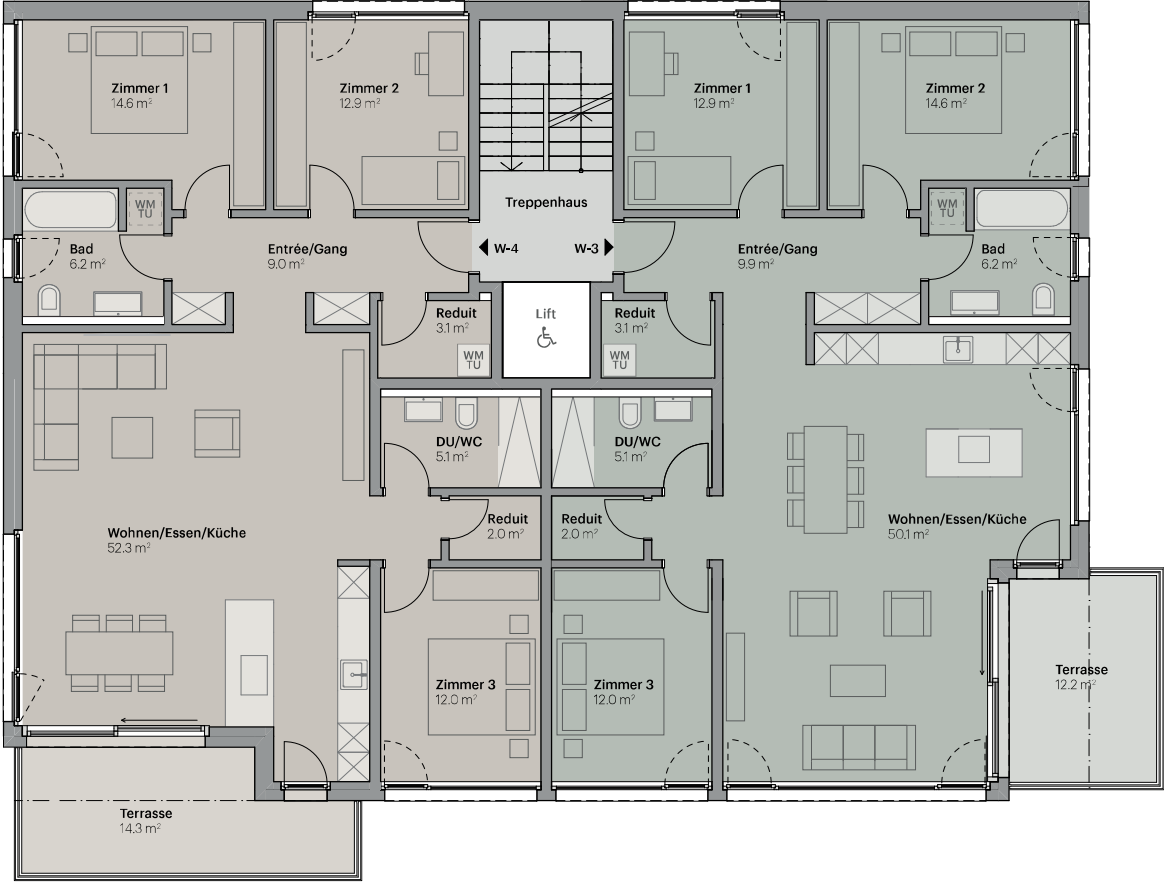

Obergeschoss

Wohnung W-4
4.5-Zimmer | Wohnfläche 117.2 m²
Terrasse 14.3 m² | Keller 7.7 m²

Wohnung W-3
4.5-Zimmer | Wohnfläche 115.9 m²
Terrasse 12.2 m² | Keller 7.7 m²